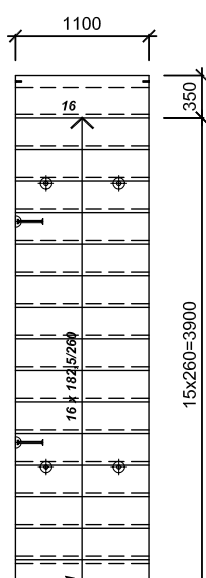

prostorové prefabrikované schodiště TVAR DNA JESENICE

typ vhodný převážně do rodinných domků

POČET STUPŇŮ 15 AŽ 18
ŠÍŘKA RAMENE 1100 MM
STANDARD 16 x 182,5/260
MOŽNOSTI KONSTRUKČNÍ VÝŠKY
2737,5, 2920, 3102,5 3285 MM
HMOTNOST DO 3 T
CENA BEZ MONTÁŽE A BEZ DPH
29 950,-
CENA PŘEPRAVY A MONTÁŽE
dle vzdálenosti a počtu ramen
montovaných současně

PŮDORYS

BOČNÍ POHLED

TVARcom[®]

prodejna a výrobná:
TVAR COM, spol. s r.o.
Pražská, 642 00 Brno
tel.: +420 547 210 992 • fax: +420 547 227 267
e-mail: tvarcom@tvarcom.cz • www.tvarcom.cz

kancelář:
DNA CZ, s.r.o.
Václavská 4, 603 00 Brno
tel./fax: +420 543 210 171
dispečink: +420 777 889 975
e-mail: info@schody-dna.cz • www.schody-DNA.cz