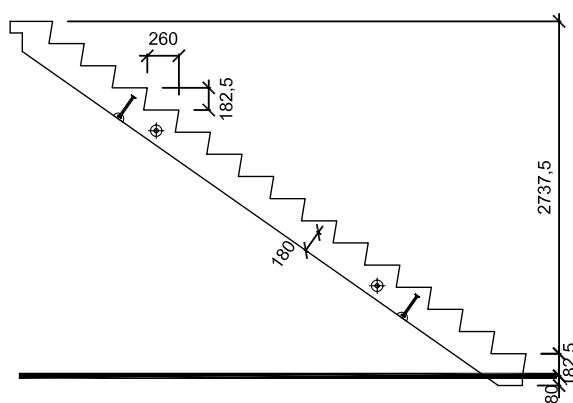

BOČNÍ POHLED

TVARcom®

prodejna a výrobná:
TVAR COM, spol. s r.o.
Pražská, 642 00 Brno
tel.: +420 547 210 992 • fax: +420 547 227 267
e-mail: tvarcom@tvarcom.cz • www.tvarcom.cz

kancelář:
DNA CZ, s.r.o.
Václavská 4, 603 00 Brno
tel./fax: +420 543 210 171
dispečink: +420 777 889 975
e-mail: info@schody-dna.cz • www.schody-DNA.cz